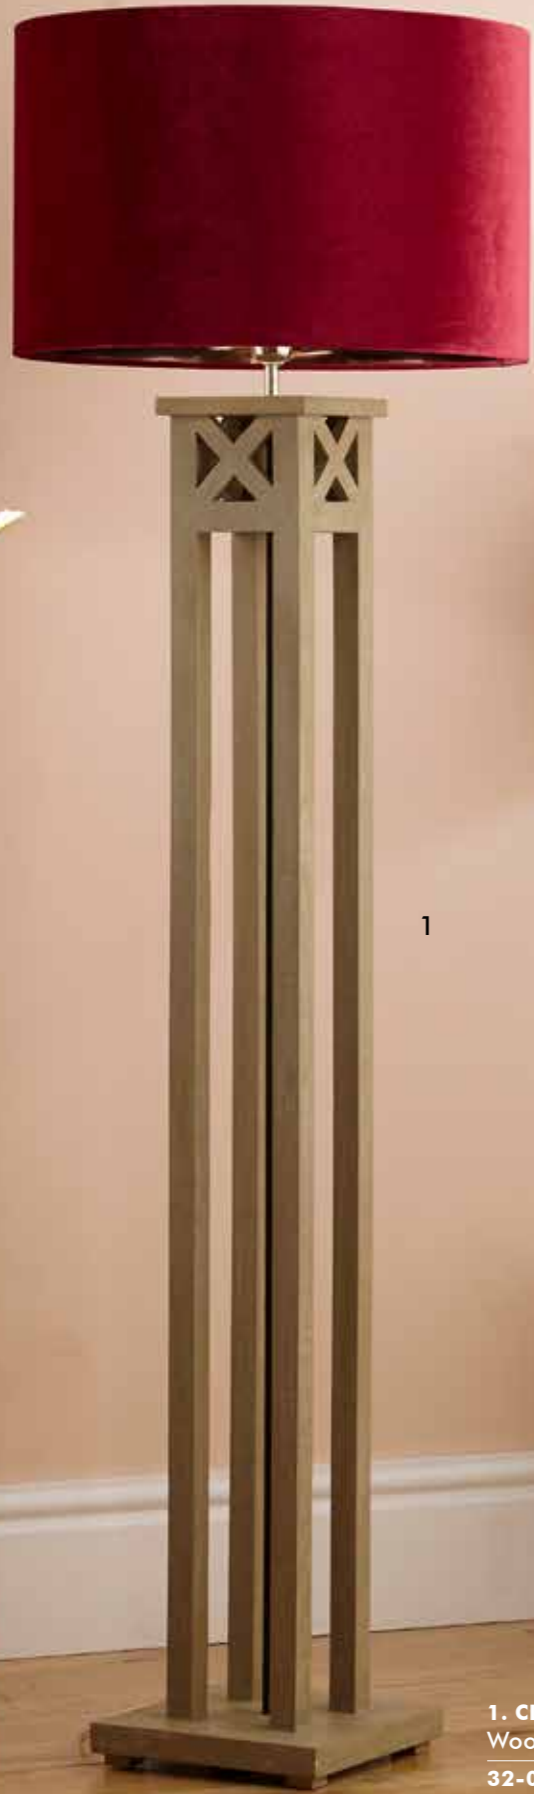

3. ORISSA Tall Wooden Diamond Table Lamp

30-526-C
DIMS: W30 x H51cm
BULB: 1x 60W ES GLS
MATERIAL: Wood

Hand crafted

2

3

1

1. CLIFTON Vintage Sand Wood Column Floor Lamp
32-028-BO & 36-041-18RA
DIMS: W48 x H156cm
BULB: 1x 60W ES GLS
MATERIAL: Wood