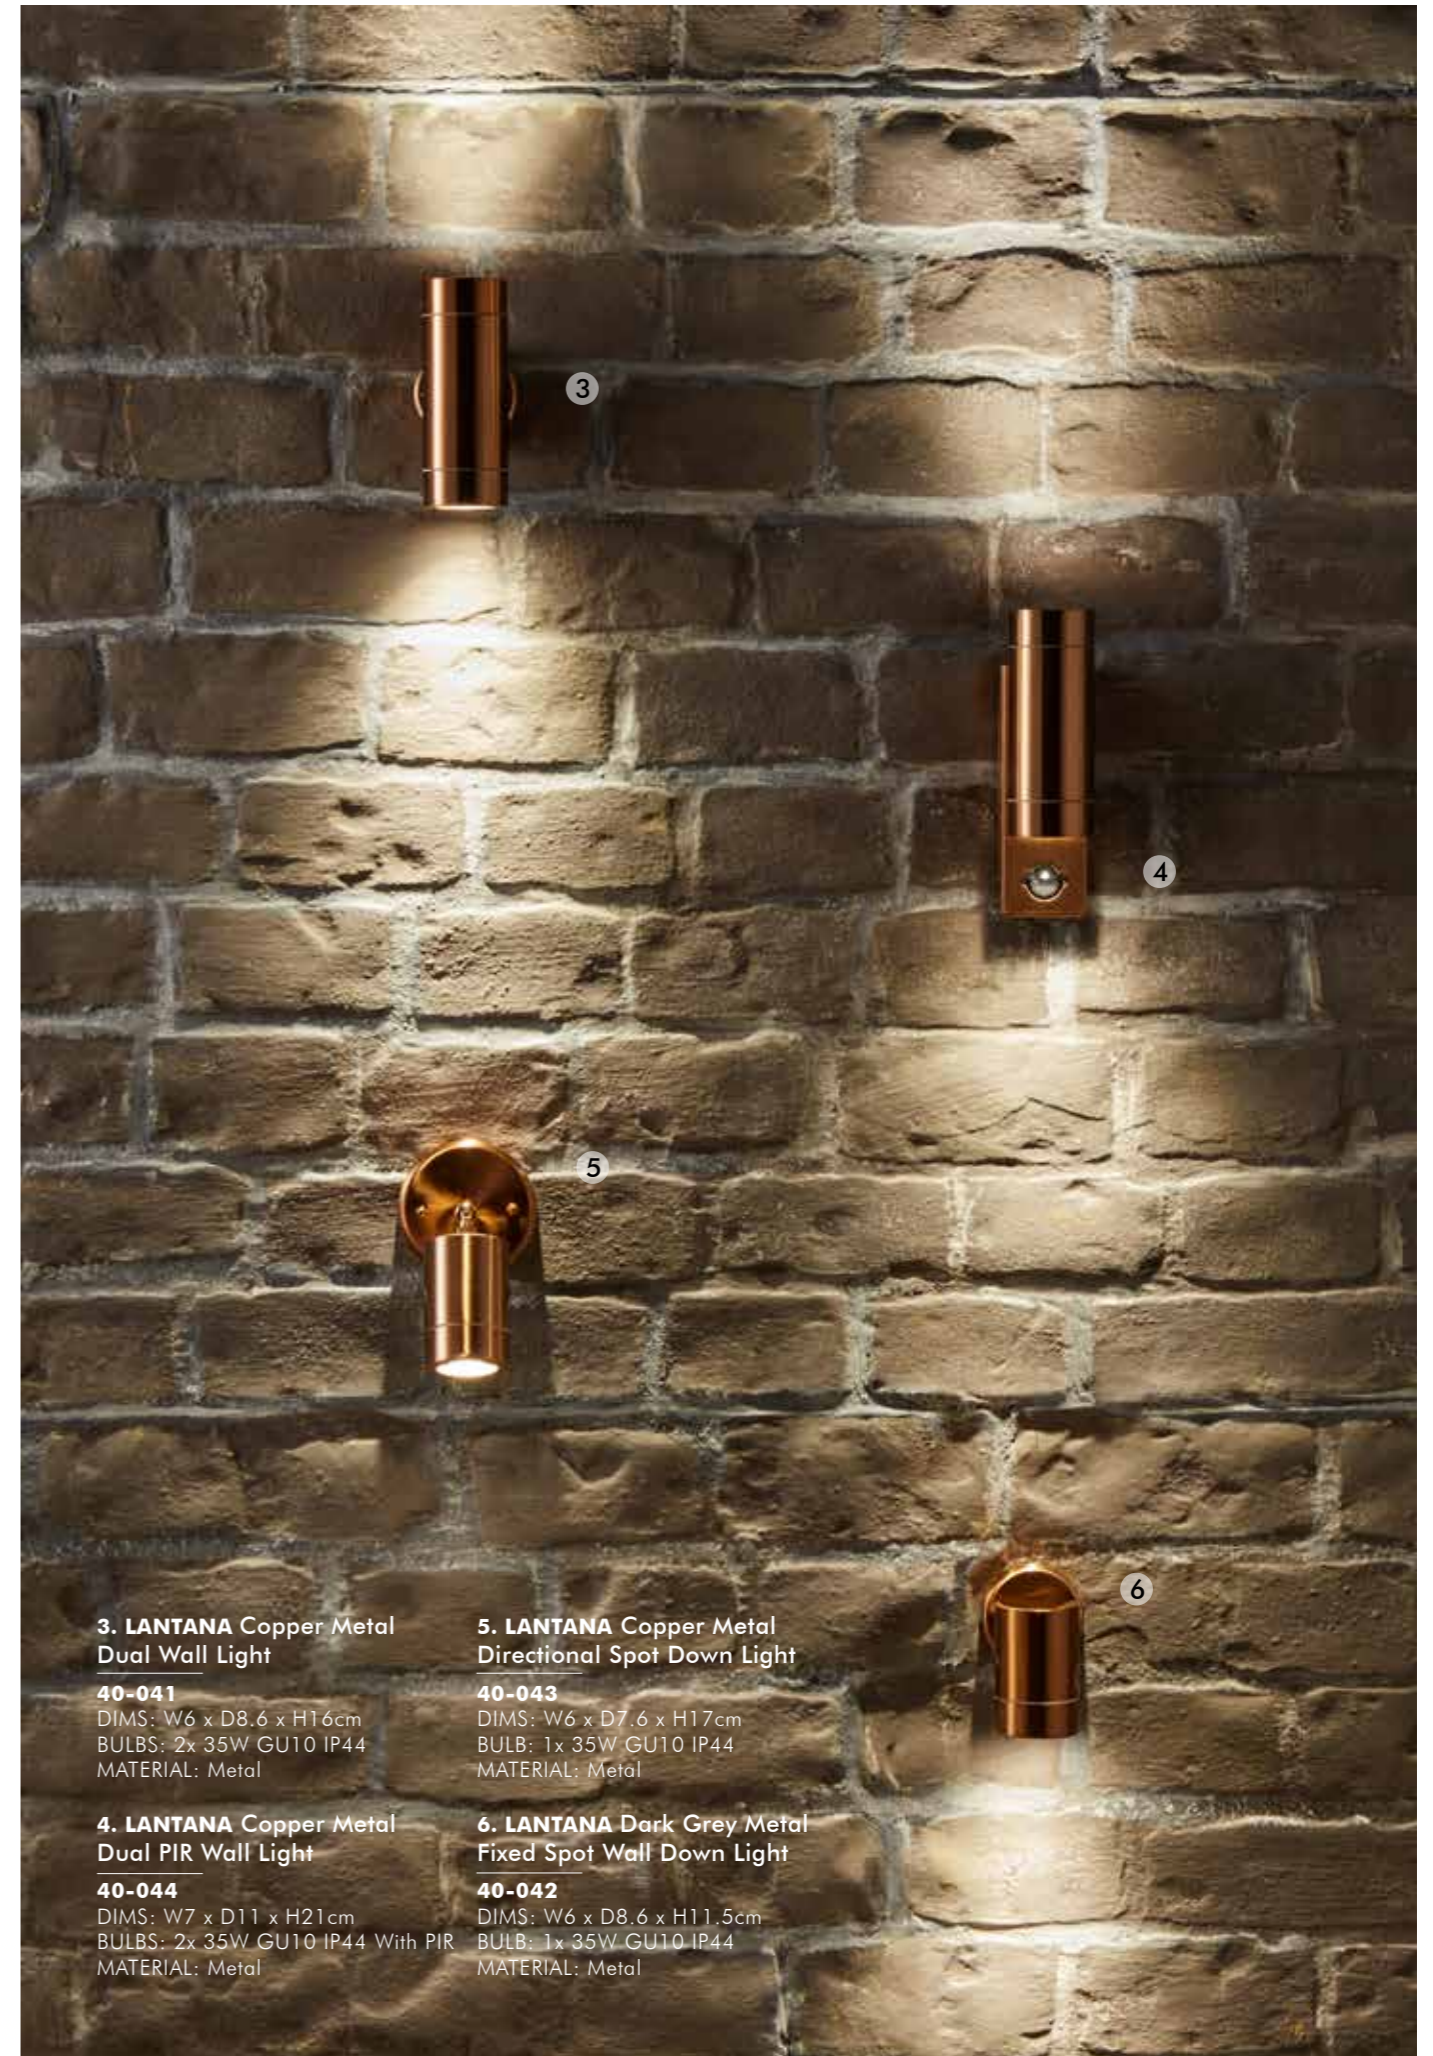

1. DAHLIA Taupe Metal Box Lantern Wall Light

40-004
 DIMS: W15 x D10 x H28cm
 BULB: 1x 60W S GLS IP44
 MATERIAL: Metal

2. ERICA Taupe Metal Lantern Wall Light

40-027
 DIMS: W21.5 x D17 x H33cm
 BULB: 1x 40W ES GLS IP44
 MATERIAL: Metal